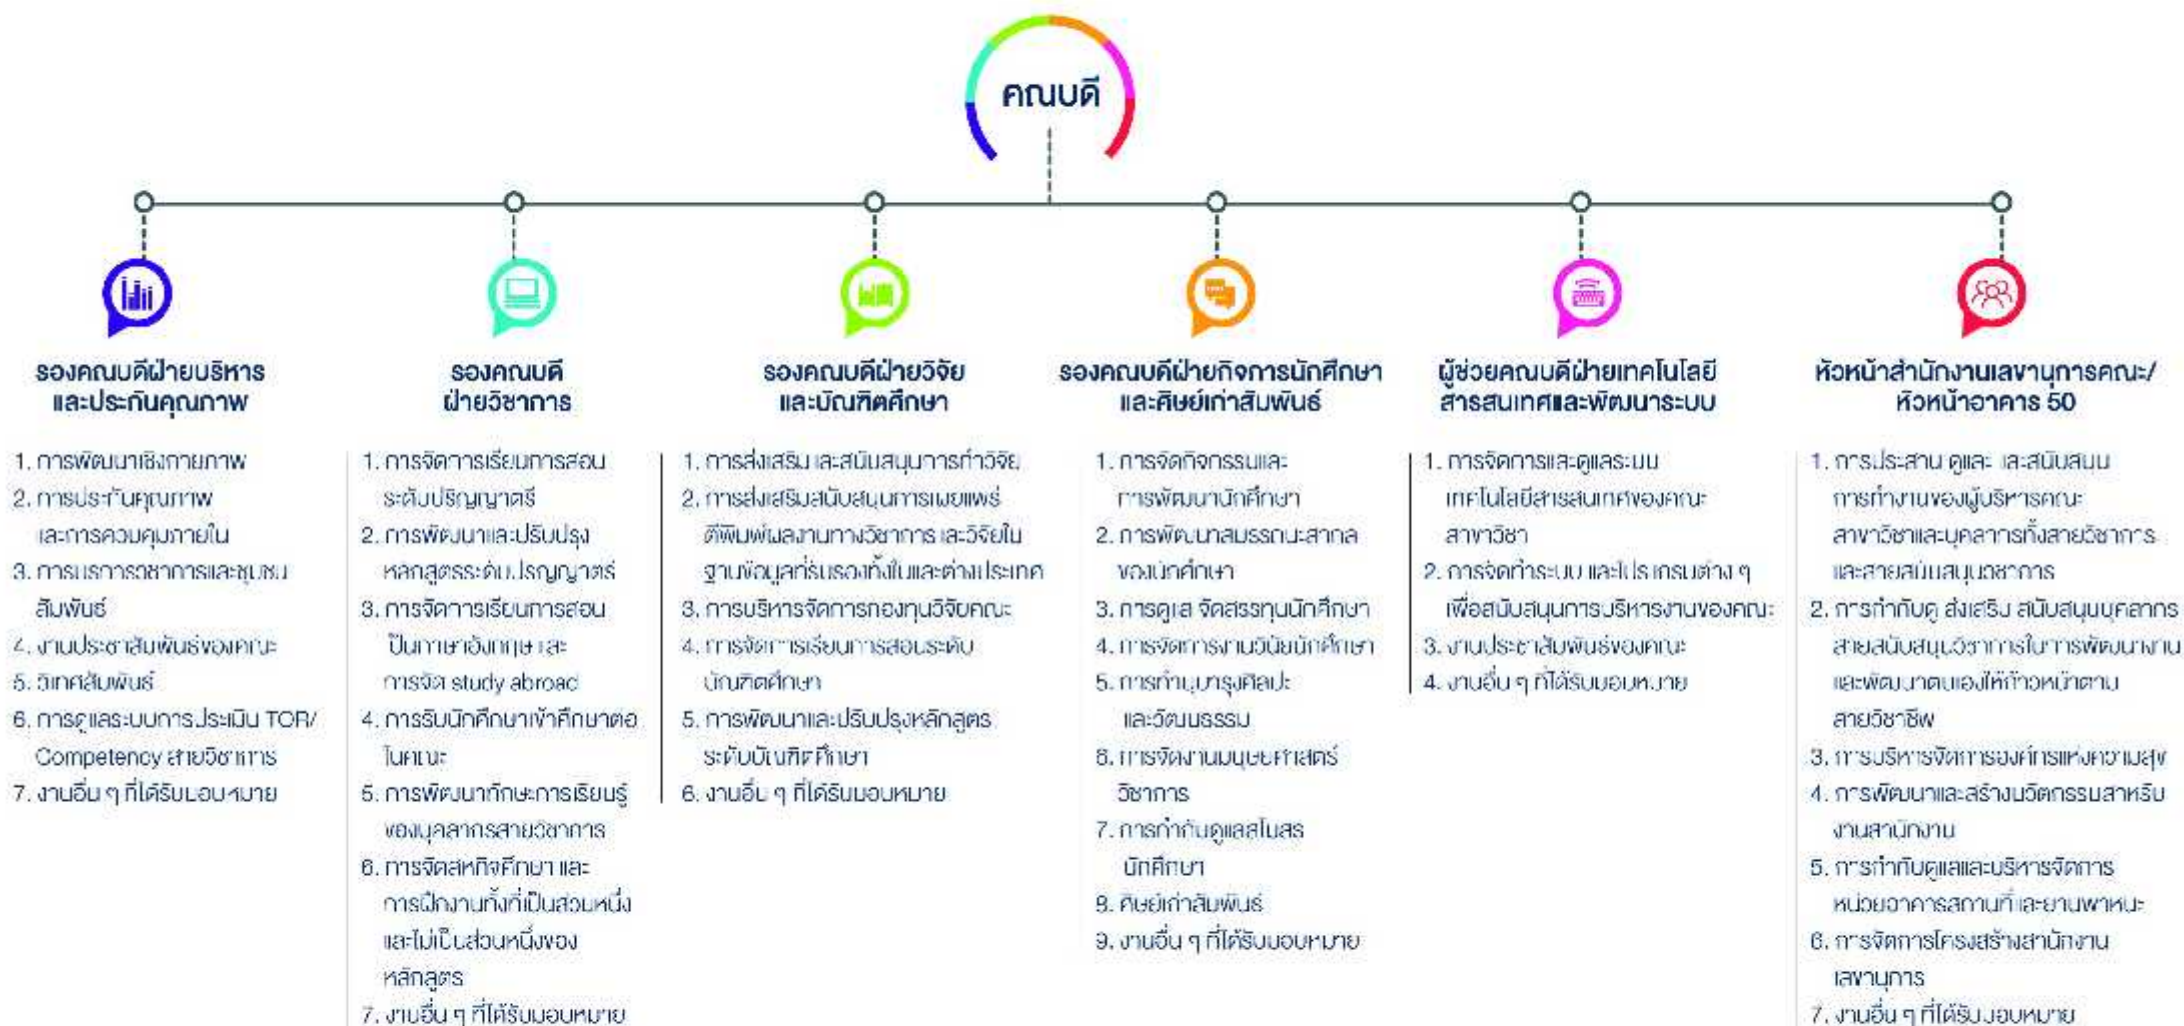

โครงสร้างการบริหารคณะมนุษยศาสตร์และสังคมศาสตร์ มหาวิทยาลัยสงขลานครินทร์ วิทยาเขตปัตตานี

<http://huso.pn.psu.ac.th>